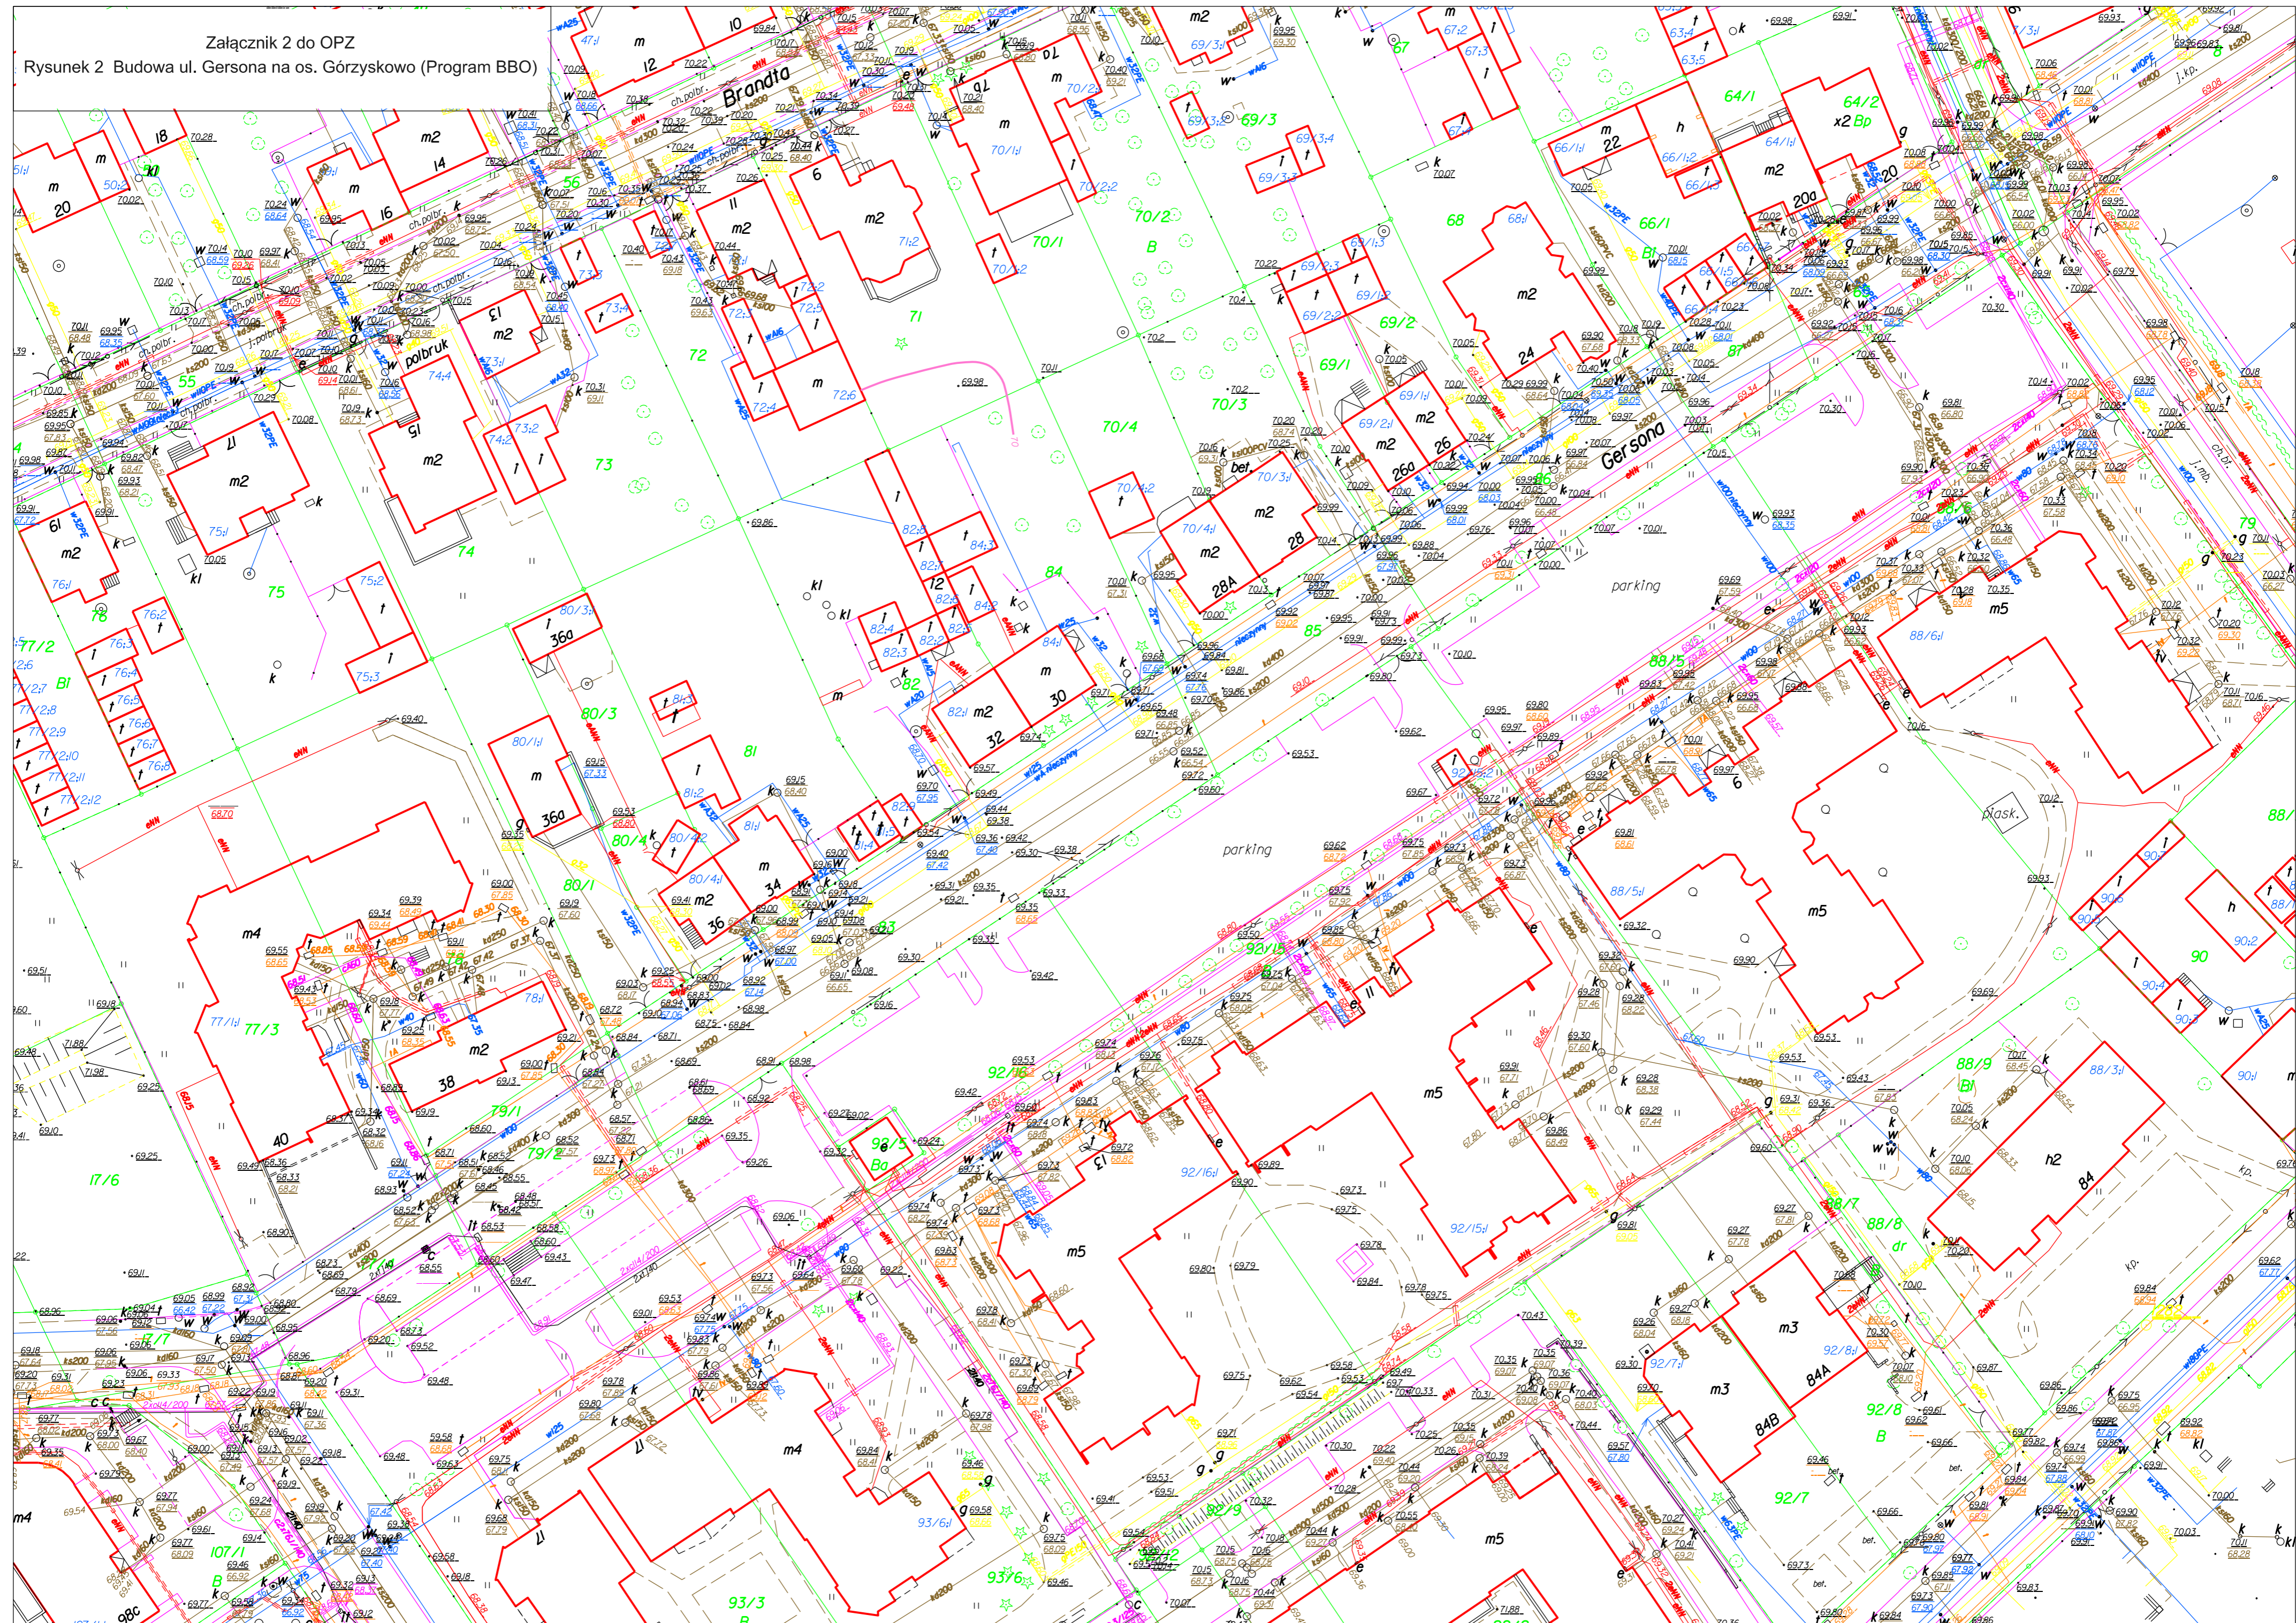

Załącznik 1 do OPZ
Rysunek 1 Budowa drogi dla rowerów os. Flisy (Program BBO)

Załącznik 2 do OPZ
Rysunek 2 Budowa ul. Gersona na os. Górzyskowo (Program BBO)

Załącznik 3 do OPZ
 Rysunek 3 Budowa miejsc parkingowych na ul. Szarych Szeregów
 na Osiedlu Kapuściska (Program BBO)

Załącznik 4 do OPZ
Rysunek 4 Budowa chodnika na ul. Smoleńskiej
na os. Zimne Wody-Czersko Polskie (Program BBO)